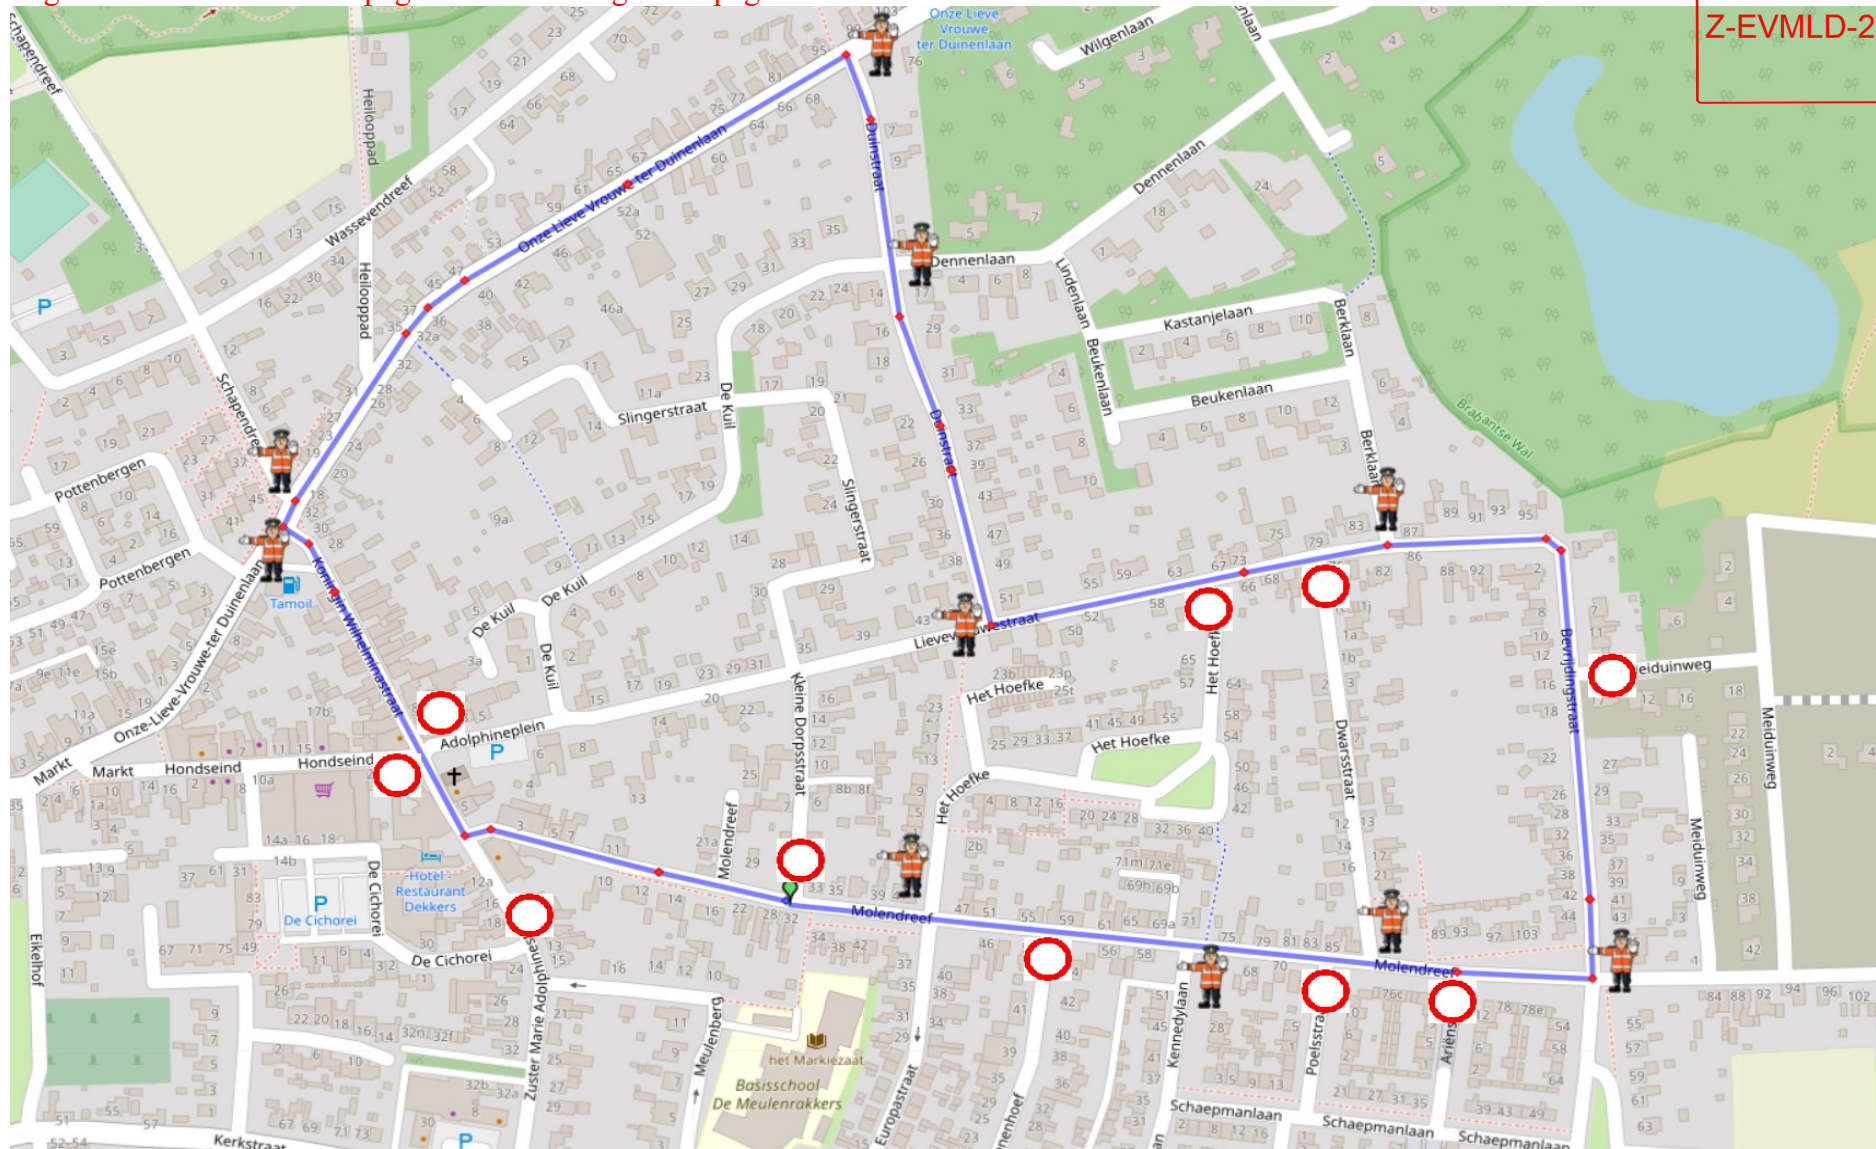

Nieuwe Tijdelijke verkeersmaatregel t.b.v. Brabantse Wal Wielerevent
Parcours Wielerronde **Ossendrecht** op 25 september 2022 van 10.00 uur tot 19.00 uur
Afgesloten straten centrum pag. 1 Omlidingsroute pag. 2

Nieuwe Tijdelijke verkeersmaatregel t.b.v. Brabantse Wal Wielerevent
Parcours Wielerronde **Ossendrecht** op 25 september 2022 van 10.00 uur tot 19.00 uur
Afgesloten straten centrum pag. 1 Omleidingsroute pag. 2