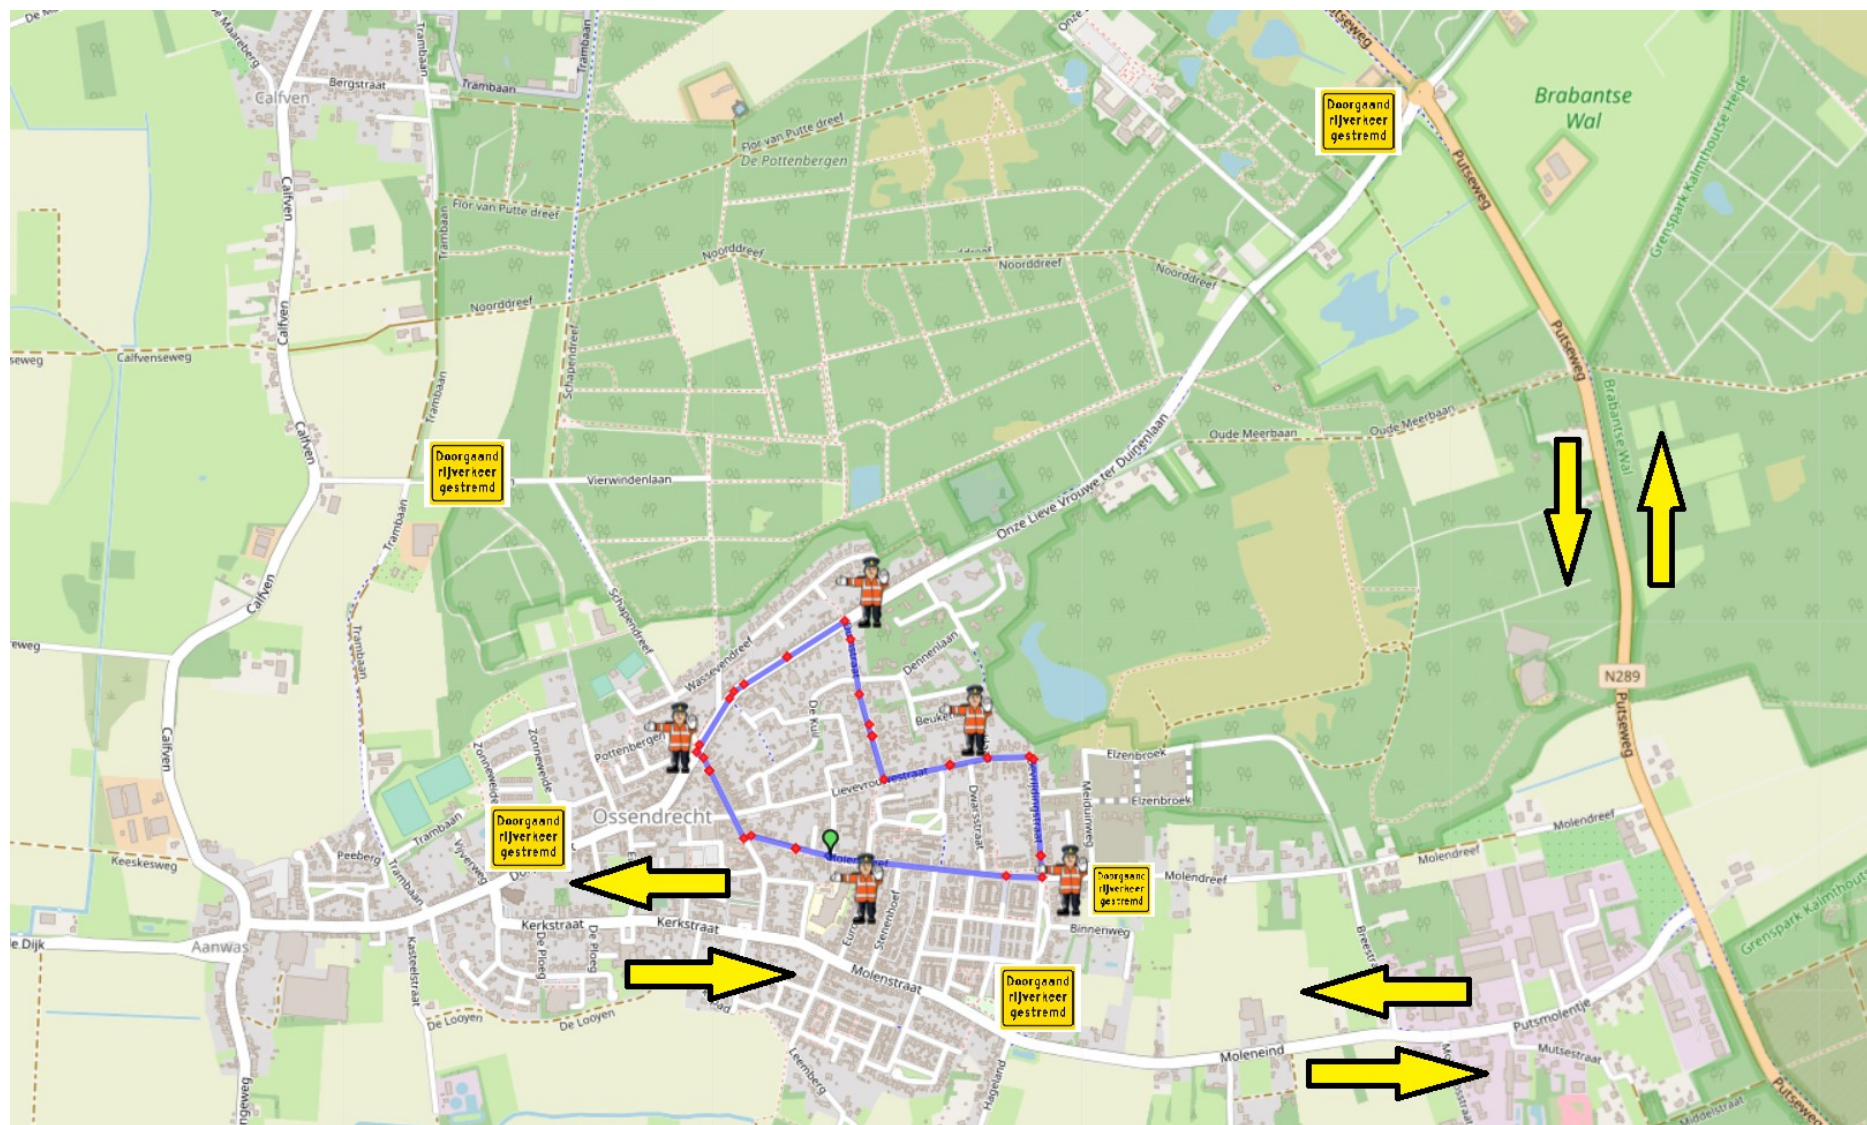

Nieuwe Tijdelijke verkeersmaatregel t.b.v. Brabantse Wal Wielerevent
Parcours Wielerronde **Ossendrecht** op 25 september 2022 van 10.00 uur tot 19.00 uur
Afgesloten straten centrum pag. 1 Omlidingsroute pag. 2

Nieuwe Tijdelijke verkeersmaatregel t.b.v. Brabantse Wal Wielerevent
Parcours Wielerronde **Ossendrecht** op 25 september 2022 van 10.00 uur tot 19.00 uur
Afgesloten straten centrum pag. 1 Omleidingsroute pag. 2