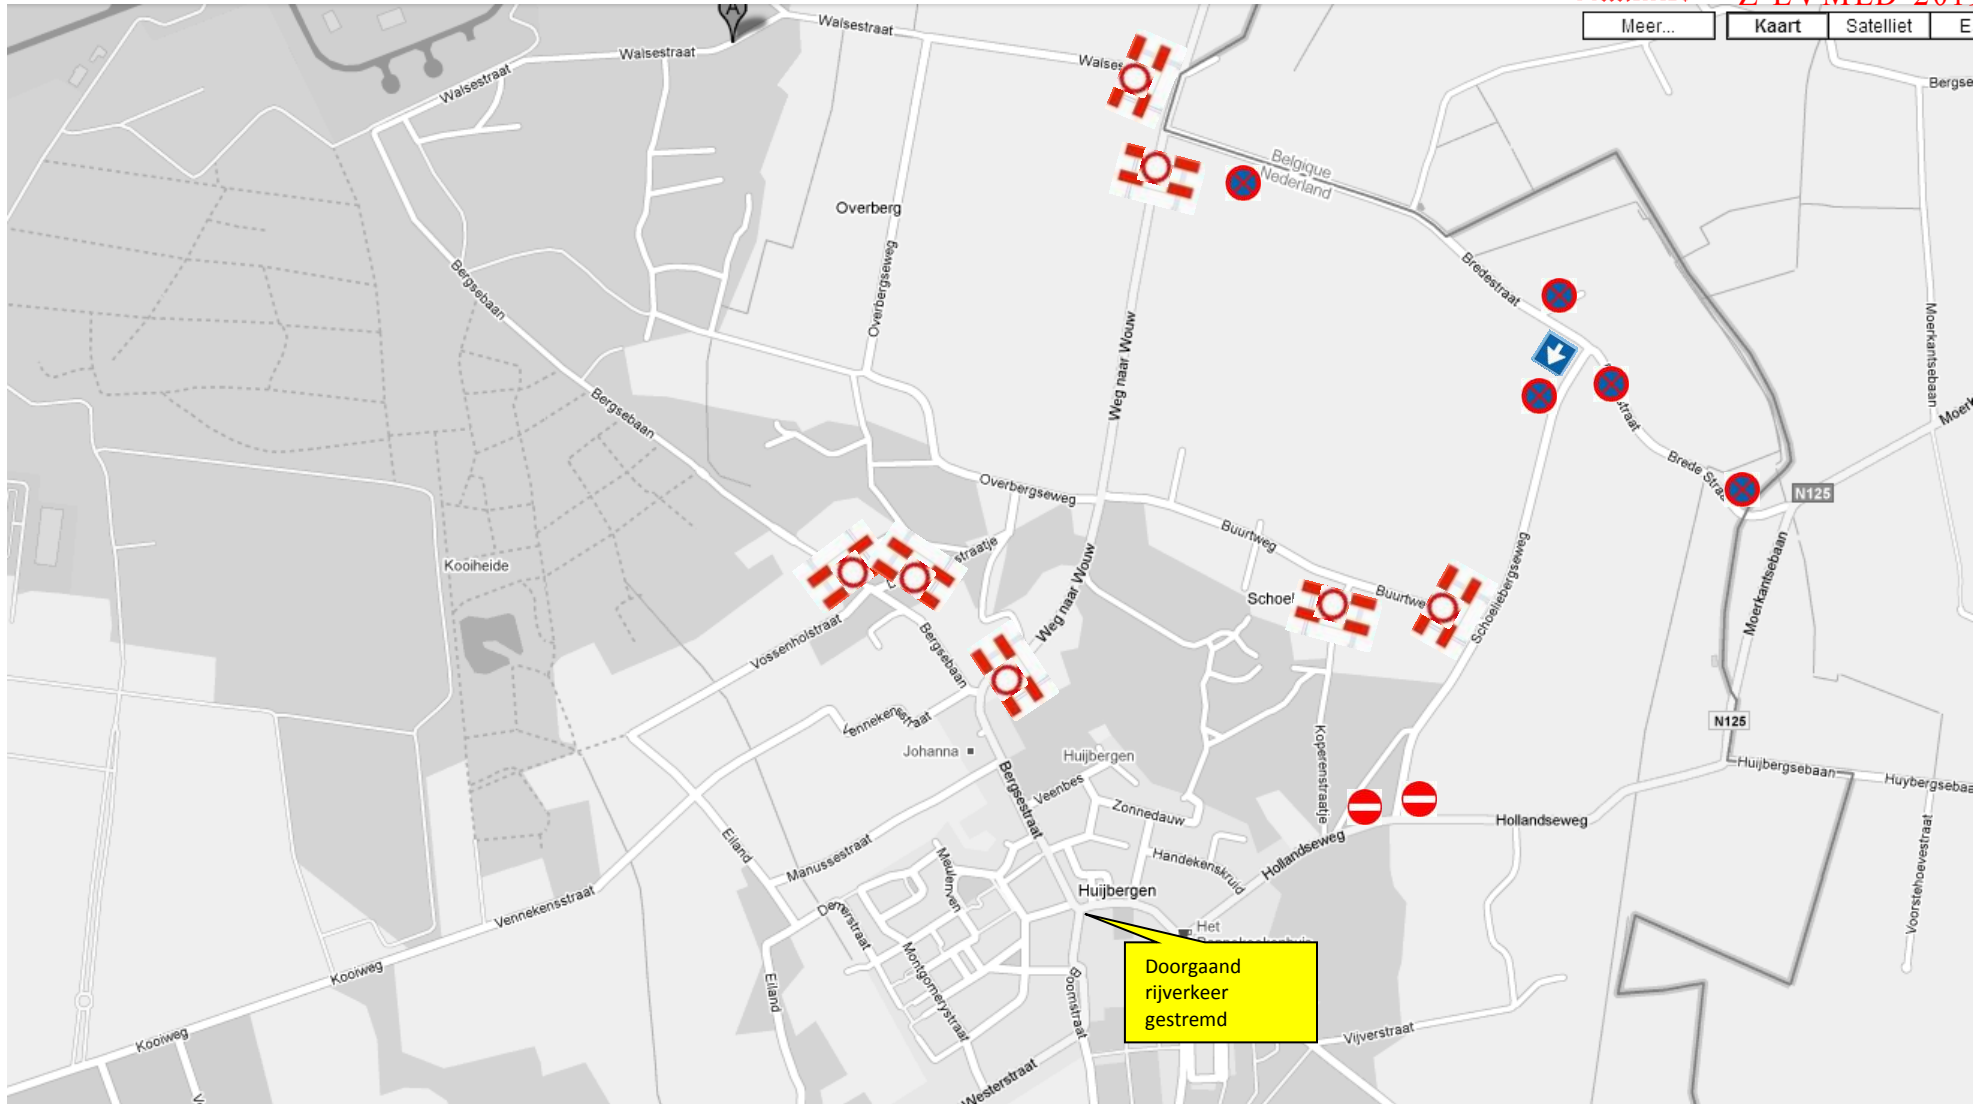

Tijdelijke verkeersmaatregel i.v.m. Finale Topcompetitie veldrijden te Huijbergen op 19 januari 2020.
Afsluiting geldig vanaf 18 januari 2020 om 08.00 uur tot 20 januari 2020 om 17.00 uur.

Gemeentebestuur Woensdrecht
Bijlage behorende bij besluit
d.d. 02-12-2019
Zaaknr: Z-EVMLD-2019-0203

 C01 gesloten verklaring met hek

 E02 verbod stil te staan

 C02 eenrichtingsweg, in deze richting gesloten verklaring

 C03 eenrichtingsweg

Weg naar Wouw dicht
van 18-01 08.00 uur tot
20-01 17.00 uur

Dit bord wordt op 10-01-2020 op 2 plaatsen bij de Weg naar Wouw geplaatst: 1: komende vanuit Wouwse Plantage ter hoogte van de Bredestraat, 2: in Huijbergen ter hoogte van de Bergsestraat/Bergsebaan